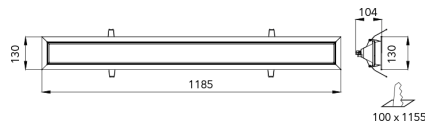

TRATAMIENTO DE SUPERFICIE: Pintura en polvo poliéster

FUENTE DE LED: Externa Incorporada

DRIVERS: Helvar / Philips

INFORMACIÓN TÉCNICA

CÓDIGO	GEN1 1ft155	GEN2 2ft20	POTENCIA	FLUJO de PLACA	MEDIDA
ALT112	-	2	26 w	4400 lm	1185x130 mm
ALT168	-	3	38 w	6600 lm	1750x130 mm

CASAMBI **Helvar**

COLORES

Forte Gen4 2ft20

DIMENSIONES

ALT112

ALT168